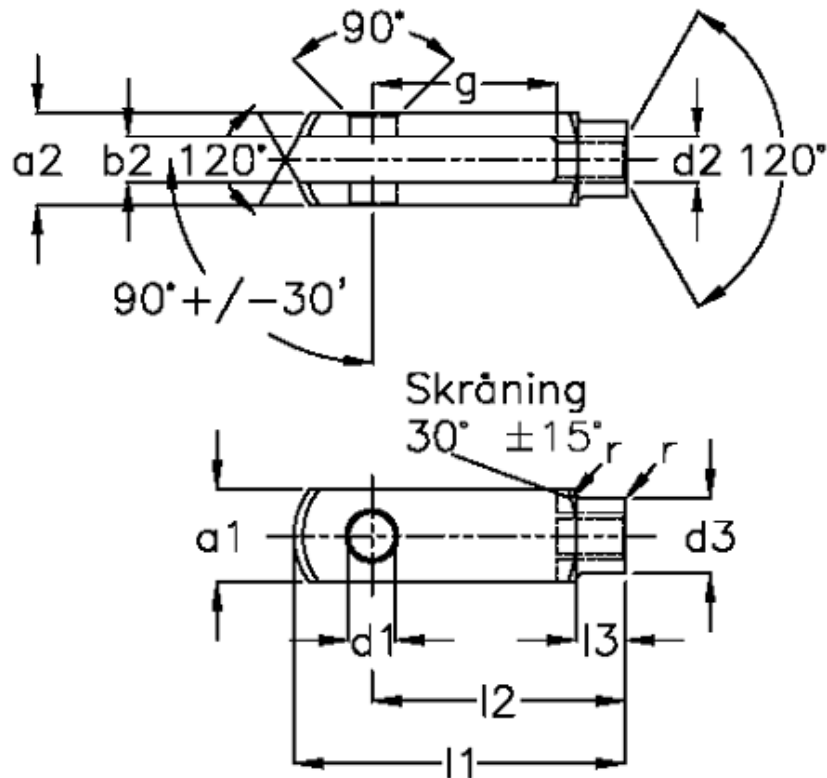

Article number: 140531224125

Description: KLEE Fork joint G 12x24 M12x1,25, right

## Measures

a1 (h11)	= 24	g (+/-0.5)	= 24
a2	= 24 (+0,3 -0,16)	l1 (+/-0.5)	= 62
b1 (B13)	= 12	l2	= 48 (-0,4)
b2	= 12 (+0,7 +0,15)	l3	= 18 (+/-0,2)
d1 H9	= 12	r	= 0.5
d2	= M 12 x 1,25	Size	= G 12 x 24FG
d3 (+/-0.3)	= 20	Weight	= 0.121
f (+/-0.2)	= 0.5		